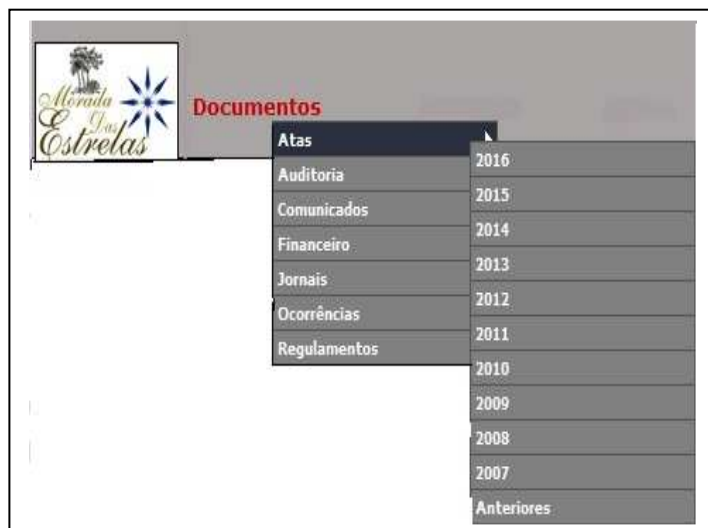

SOCIEDADE ALDEIA DA SERRA RESIDENCIAL MORADA DAS ESTRELAS

DOCUMENTOS:

Atas – Consultar as atas das assembleias bem como as atas das reuniões do conselho;

Auditoria – Acompanhar os relatórios de auditoria anual;

Comunicados – Neste ícone você poderá consultar as convocações para reuniões e assembleias, documentos para aprovação, orientações da administração, entre outras circulares;

Financeiro – Você acompanhara mensalmente o desenvolvimento financeiro, bem como terá acesso aos balanços e demonstrativos de resultados do residencial.

Jornais – Terá acesso a edição atual do jornal “De olho nas Estrelas” bem como as anteriores;

Ocorrências – Ficará sempre atualizado das ocorrências em vosso residencial;

Regulamentos – Estarão disponíveis todos os regulamentos que regem esta sociedade.

MEMBROS

DA

ADMINISTRAÇÃO :

Conheceram os profissionais que trabalham no Residencial Morada das Estrelas

FOTOS

Encontrará fotos dos últimos eventos e acontecimentos do residencial.