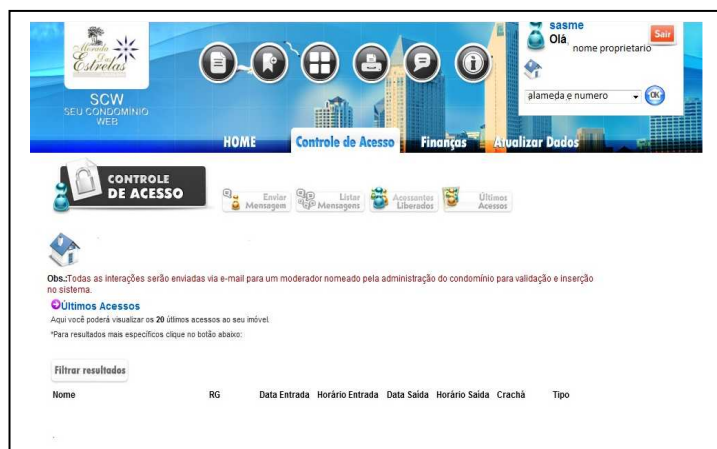

Ao clicar em controle você morador será transferido para o site desta empresa, fará novamente o login com a segunda senha passada e poderá utilizar a ferramenta:

Controle de acesso e Emissão de 2 via de boleto

Ao clicar em controle de acesso você será direcionado ao site antigo da sociedade www.moradadasestrelas.com.br devesse acessar novamente com login e senha próprio para esta pagina.

Condominio: SASME

Usuario:

Senha:

SOCIEDADE ALDEIA DA SERRA RESIDENCIAL MORADA DAS ESTRELAS

Entrando neste site você clicara em Controle de acessos,

Clicando em ultimas atualizações será listado os 20 últimos acessos de pessoas registrados em vossa residência